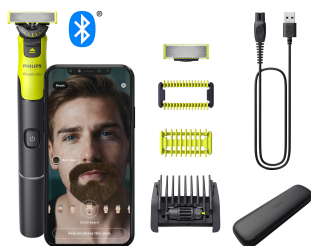

## Face + Body

### OneBlade 360 with Connectivity

Zastřihuje, tvaruje, holí

břit 360

nastavitelný hřeben 5 v 1

Propojený zážitek na míru

QP4631/65